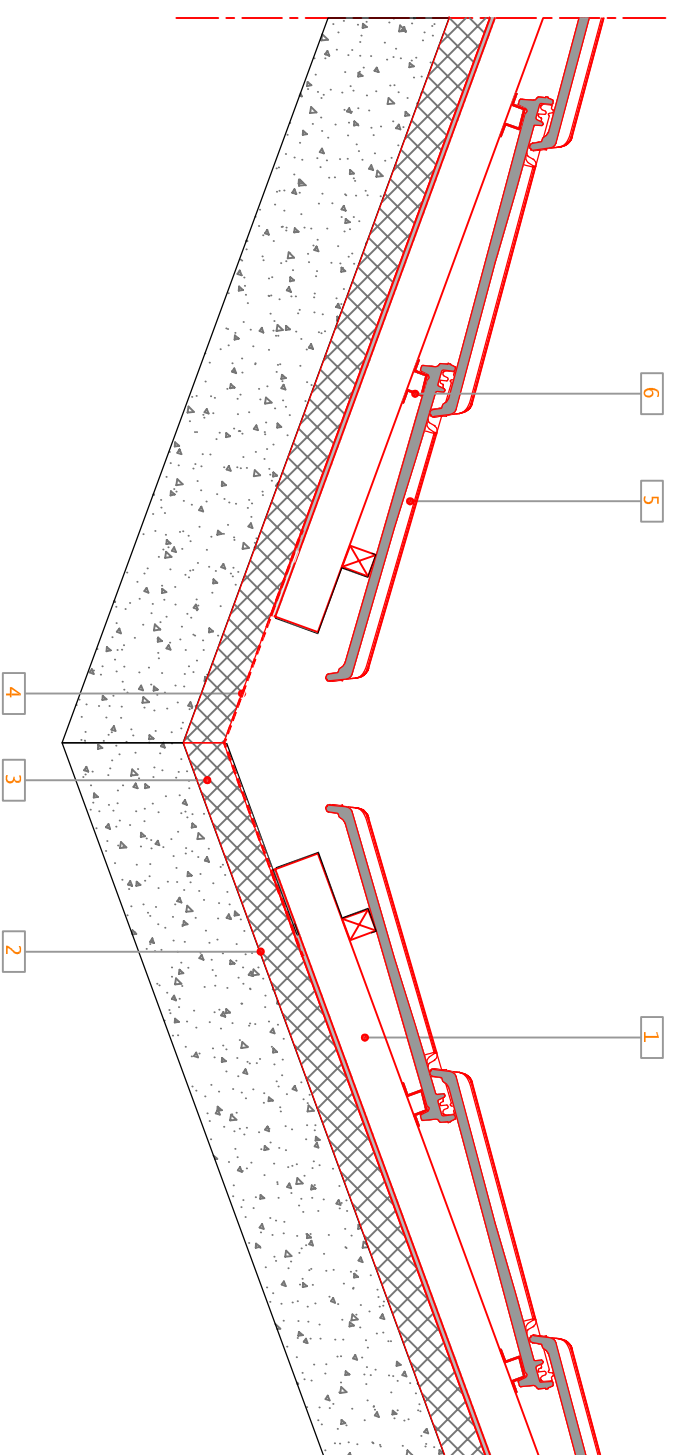

241 Corte vertical transversal - Pormenor ripado e contra-ripado

242 Corte vertical transversal - Pormenor com subtelha Imperline

- LEGENDA:
- 1 Placa subtelha FC Imperline
  - 2 Membrana impermeável Eterroof DUO
  - 3 Isolamento térmico genérico
  - 4 rolo de Alumínio para Laró
  - 5 Telha ADVANCE PREMIUM MARSEILLE
  - 6 Ripa metálica
  - 7 Ripa de madeira
  - 8 Membrana impermeável Eterroof DUO
  - 9 Contra - ripado de madeira

PRODUTO:	<b>ADVANCE PREMIUM MARSEILLE</b>	<b>UMBELINO MONTEIRO</b> COBERTURAS PARA A VIDA
PORMENOR TIPO:	CORTE TRANSVERSAL LARÓ	
REFERÊNCIA Nºº:	241/242 LARÓ VENTILADO	
AUTOR:	Eduardo Jesus	DATA: SET - 2017
		ESCALA: 1 : 10
		FOLHA: 4