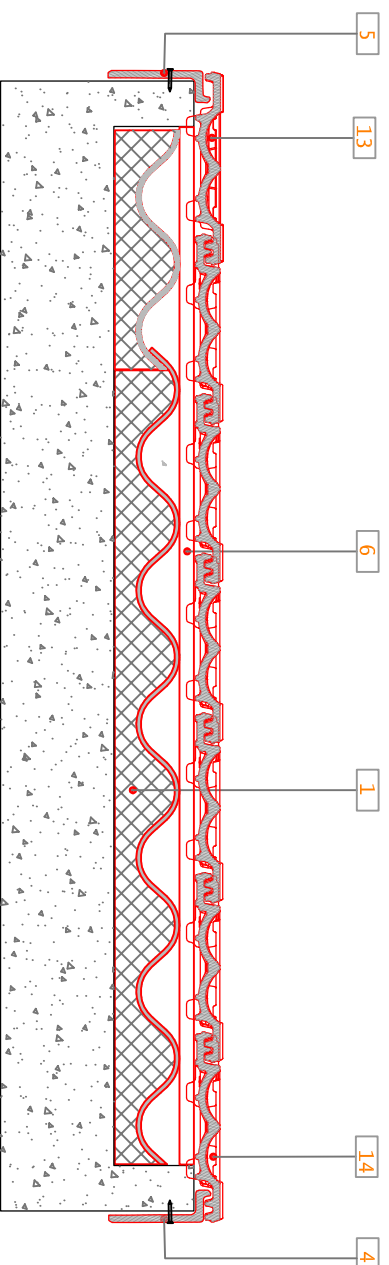

251 Corte vertical longitudinal - Pormenor ripado + contra-ripado

252 Corte vertical longitudinal - Pormenor com Subtelha Naturtherm

LEGENDA :

- 1 Subtelha Naturtherm
- 2 Membrana impermeável Eterroof DUO
- 3 Isolamento térmico genérico
- 4 Remate Lateral Esquerdo
- 5 Remate Lateral Direito
- 6 Ripa metálica
- 7 Ripa de Madeira
- 8 Contra - ripado de madeira
- 10 Telha ADVANCE PREMIUM MARSEILLE
- 11 Meia Telha Direita ADVANCE PREMIUM MARSEILLE
- 12 Meia Telha Esquerda ADVANCE PREMIUM MARSEILLE
- 13 Telha Dupla Direita ADVANCE PREMIUM MARSEILLE
- 14 Telha Dupla Esquerda ADVANCE PREMIUM MARSEILLE

PRODUTO:	ADVANCE PREMIUM MARSEILLE	 UMBELINO MONTEIRO COBERTURAS PARA A VIDA
PORMENOR TIPO:	CORTE TRANSVERSAL EM EMPENA	
REFERÊNCIA NRº:	251/252 REMATE LATERAL	
AUTOR:	Eduardo Jesus	
DATA:	SET - 2017	ESCALA: 1 : 10
		FOLHA: 5