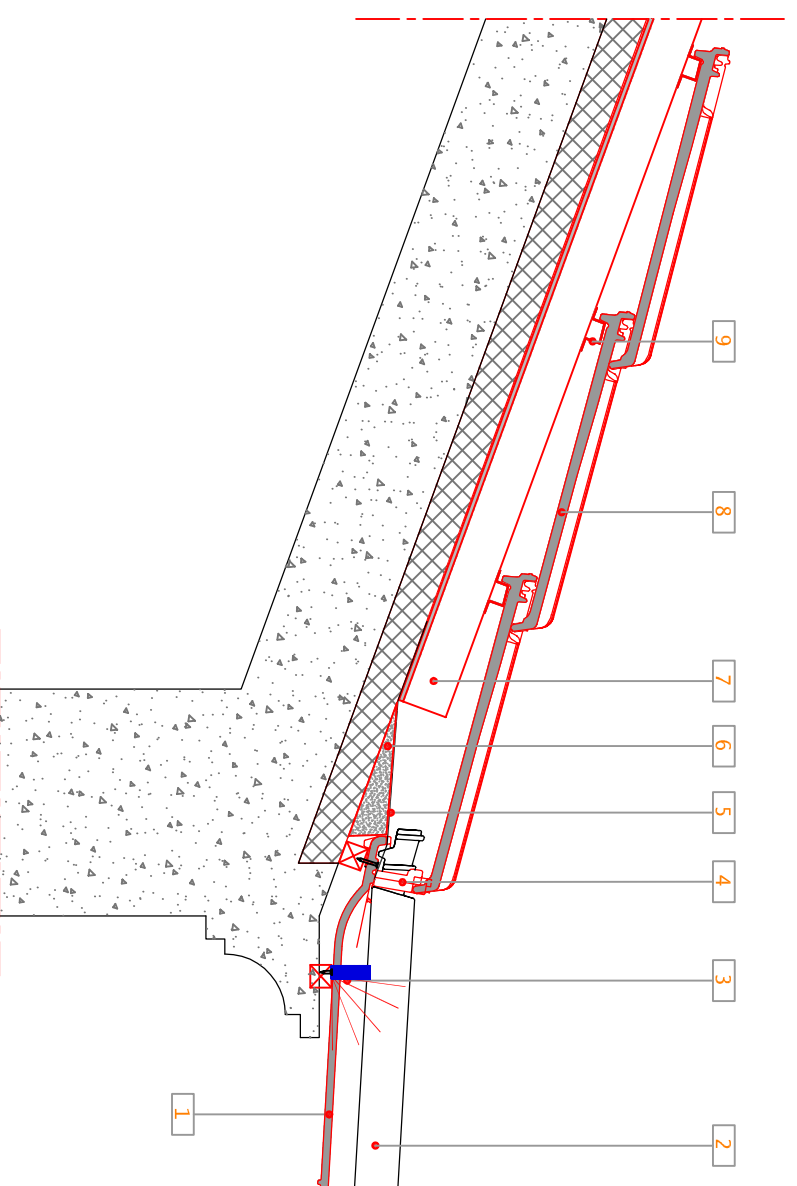

231 Corte vertical transversal - Pormenor ripado e contra-ripado

LEGENDA:

- 1 Bica de Beirado
- 2 Capa de Beirado
- 3 Malha de proteção em PVC
- 4 Remate de beirado ADV Marseille
- 5 Rolo de AL para remate em beirado
- 6 Regularização genérica
- 7 placa subtelha FC Imperline
- 8 telha ADVANCE PREMIUM MARSEILLE
- 9 Ripa metálica
- 10 Ripa de madeira
- 11 Contra - ripado de madeira
- 12 Membrana impermeável Eterroof DUO
- 13 Isolamento térmico genérico
- 14 Grampo de fixação para beirado

232 Corte vertical transversal - Pormenor com subtelha Imperline

PRODUTO:	ADVANCE PREMIUM MARSEILLE	UMBELINO MONTEIRO COBERTURAS PARA A VIDA
PORMENOR TIPO:	CORTE TRANSVERSAL BEIRADO	
REFERÊNCIA Nºº:	231/232 BEIRADO À PORTUGUESA	DATA: SET - 2017
AUTOR:	Eduardo Jesus	ESCALA: 1 : 10
		FOLHA: 3