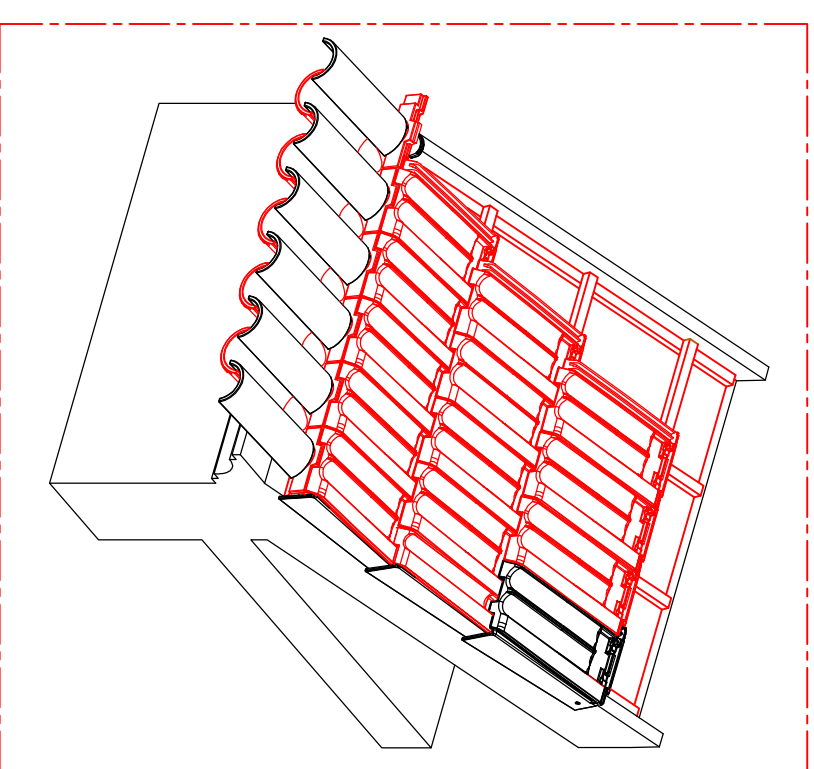

231 Corte vertical transversal - Pormenor ripado e contra-ripado

LEGENDA:

- 1 Bica de Beirado
- 2 Capa de Beirado
- 3 Malha de proteção em PVC
- 4 Remate de beirado ADV Marseille
- 5 Rolo de AL para remate em beirado
- 6 Regularização genérica
- 7 placa subtelha FC Imperline
- 8 telha ADVANCE PREMIUM MARSEILLE
- 9 Ripa metálica
- 10 Ripa de madeira
- 11 Contra - ripado de madeira
- 12 Membrana impermeável Eterroof DUO
- 13 Isolamento térmico genérico
- 14 Grampo de fixação para beirado

232 Corte vertical transversal - Pormenor com subtelha Imperline

PRODUTO:	ADVANCE PREMIUM MARSEILLE	UMBELINO MONTEIRO COBERTURAS PARA A VIDA
PORMENOR TIPO:	CORTE TRANSVERSAL BEIRADO	
REFERÊNCIA Nºº:	231/232 BEIRADO À PORTUGUESA	DATA: SET - 2017
AUTOR:	Eduardo Jesus	ESCALA: 1 : 10
		FOLHA: 3