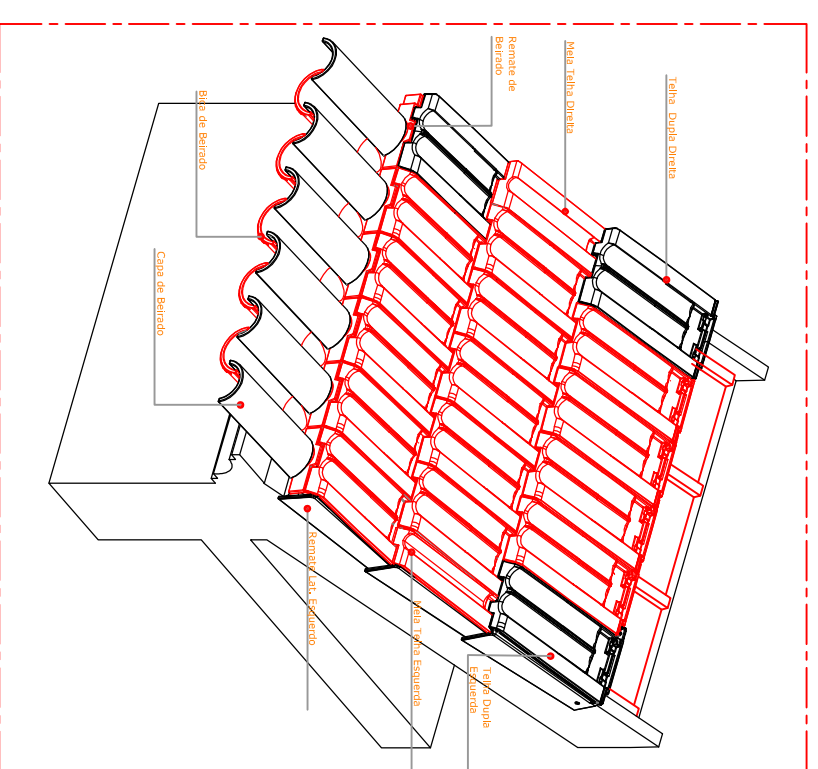

231 Corte vertical transversal - Pormenor ripado e contra-ripado

LEGENDA:

- 1 Bica de Beirado
- 2 Capa de Beirado
- 3 Malha de proteção em PVC
- 4 Remate de beirado ADV Marseille
- 5 Rolo de AL para remate em beirado
- 6 Regularização genérica
- 7 placa subtelha FC Imperline
- 8 telha ADVANCE PREMIUM MARSEILLE
- 9 Ripa metálica
- 10 Ripa de madeira
- 11 Contra - ripado de madeira
- 12 Membrana impermeável Eterroof DUO
- 13 Isolamento térmico genérico
- 14 Grampo de fixação para beirado

232 Corte vertical transversal - Pormenor com subtelha Imperline

PRODUTO:	ADVANCE PREMIUM MARSEILLE	UMBELINO MONTEIRO COBERTURAS PARA A VIDA
PORMENOR TIPO:	CORTE TRANSVERSAL BEIRADO	
REFERÊNCIA Nºº:	231/232 BEIRADO À PORTUGUESA	DATA: SET - 2017
AUTOR:	Eduardo Jesus	ESCALA: 1 : 10
		FOLHA: 3