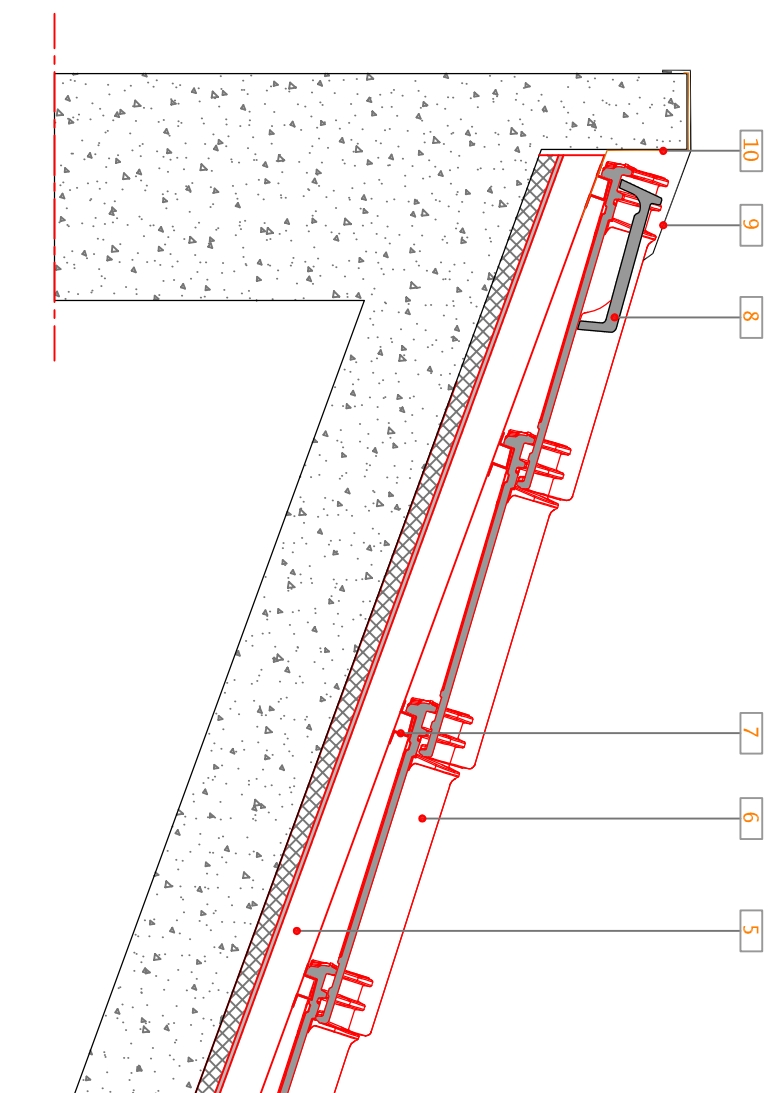

1101 Corte vertical transversal - Pormenor ripado + contra-ripado

1102 Corte vertical transversal - Pormenor com Subtelha Naturtherm

LEGENDA:

- 1 Ripa de madeira
- 2 Contra - ripado de madeira
- 3 Isolamento térmico genérico
- 4 Membrana impermeável Eterroof DUO
- 5 Subtelha Naturtherm
- 6 Telha ADVANCE PREMIUM LUSA
- 7 Ripa metálica
- 8 Remate ADVANCE PREMIUM LUSA
- 9 Rufo Metálico genérico
- 10 Rolo de Alumínio para remates

PRODUTO:	ADVANCE PREMIUM LUSA	 UMBELINO MONTEIRO COBERTURAS PARA A VIDA					
PORMENOR TIPO:	CORTE TRANSVERSAL REMATE TOPO						
REFERÊNCIA NRº:	161/162 REMATE TOPO						
AUTOR:	Eduardo Jesus	DATA:	FEV - 2016	ESCALA:	1 : 10	FOLHA:	10