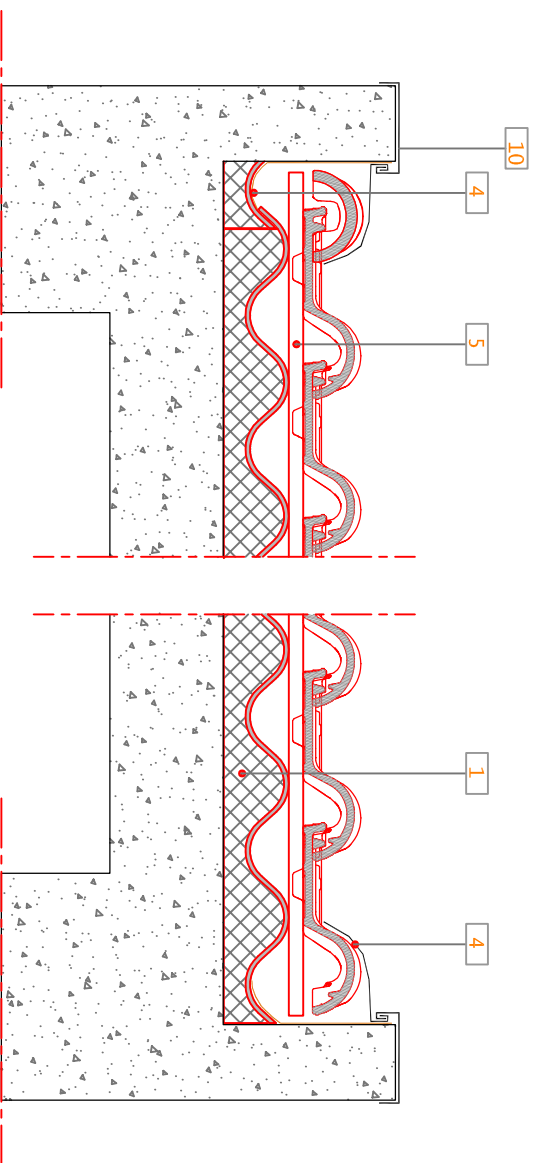

151 Corte vertical longitudinal - Pormenor ripado + contra-ripado

- LEGENDA:
- 1 Subtelha Naturtherm
  - 2 Membrana impermeável Eterroof DUO
  - 3 Isolamento térmico genérico
  - 4 Rolo de Alumínio para remates
  - 5 Ripa metálica
  - 6 Ripa de Madeira
  - 7 Contra - ripado de madeira
  - 8 Meia Telha ADVANCE PREMIUM LUSA
  - 9 Telha ADVANCE PREMIUM LUSA
  - 10 Rufo metálico genérico

152 Corte vertical longitudinal - Pormenor com Subtelha Naturtherm

PRODUTO:	<b>ADVANCE PREMIUM LUSA</b>	 <b>COBERTURAS PARA A VIDA</b>					
PORMENOR TIPO:	CORTE TRANSVERSAL EM MURETE						
REFERÊNCIA NR.º:	151/152-REMATE EM MURETE						
AUTOR:	Eduardo Jesus	DATA:	JUN - 2016	ESCALA:	1 : 10	FOLHA:	5