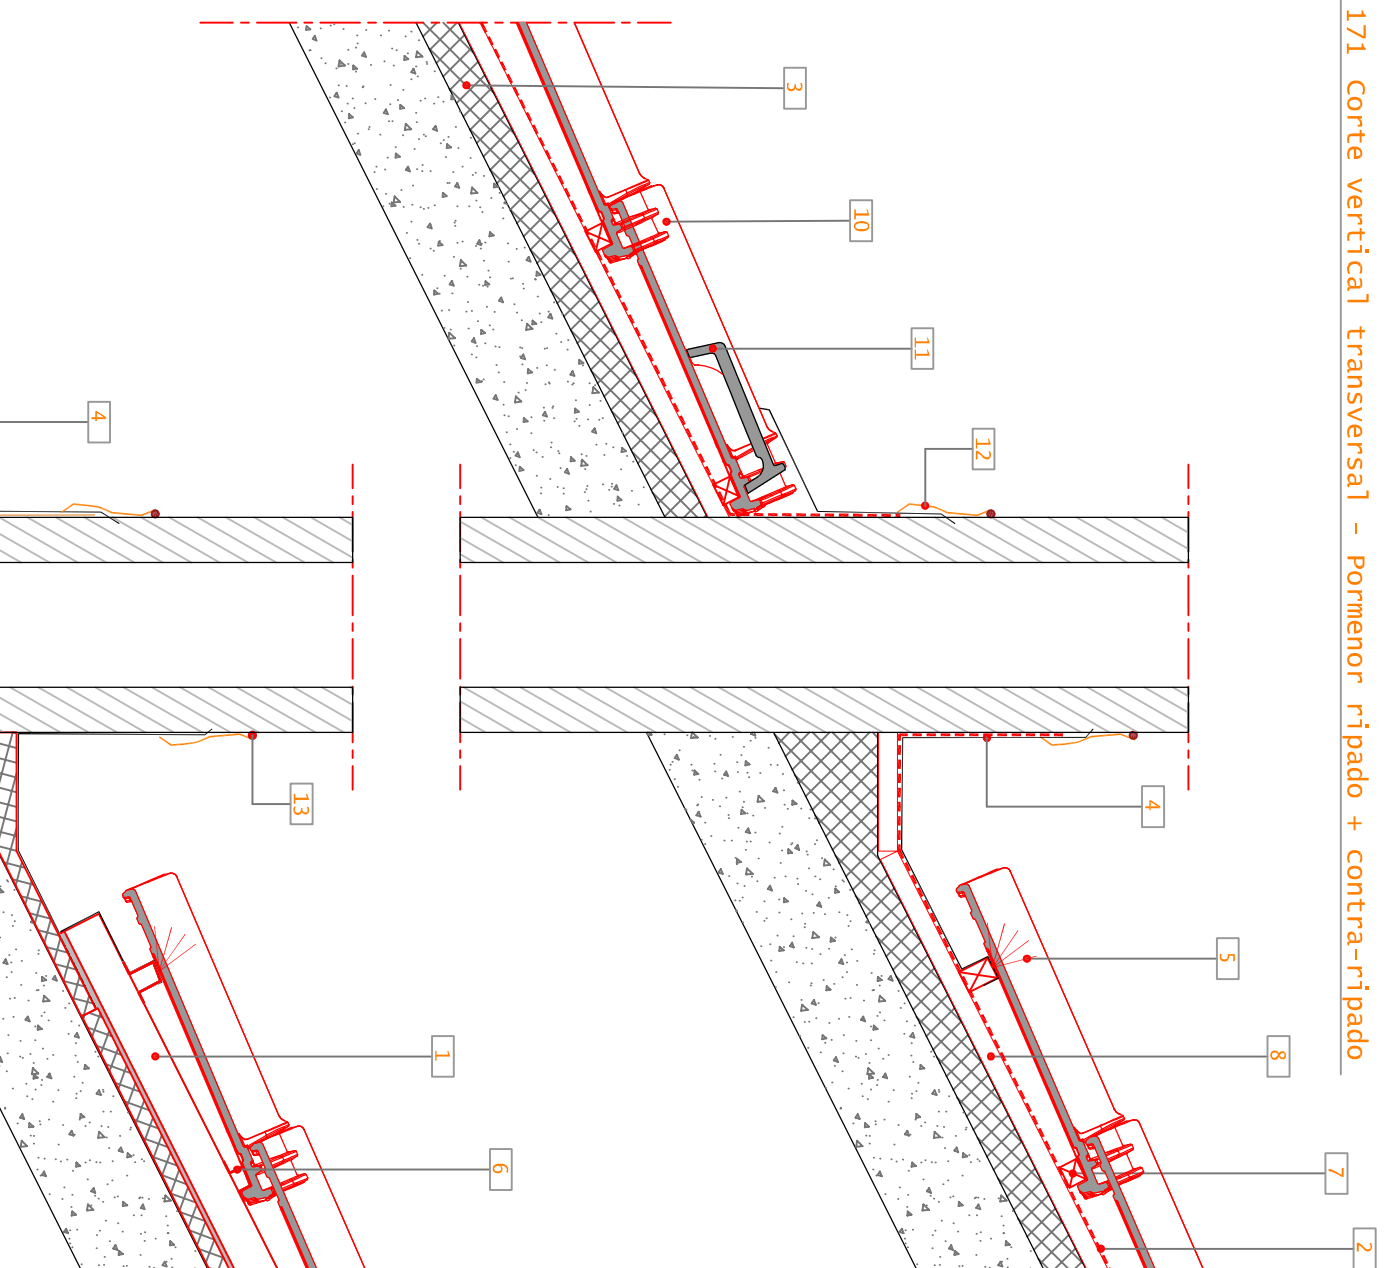

171 Corte vertical transversal - Pormenor ripado + contra-ripado

LEGENDA:

- 1 Subtelha Naturtherm
- 2 Membrana impermeável Eterroof DUO
- 3 Isolamento térmico genérico
- 4 Rolo de Alumínio para remates
- 5 Malha protecção em PVC
- 6 Ripa metálica
- 7 Ripa de Madeira
- 8 Contra - ripado de madeira
- 10 Telha ADVANCE PREMIUM LUSA
- 11 Remate ADVANCE PREMIUM LUSA
- 12 Perfil metálico para remates em parede
- 13 Fio de Vedante

172 Corte vertical transversal - Pormenor com Subtelha Naturtherm

PRODUTO:	<b>ADVANCE PREMIUM LUSA</b>	<b>UMBELINO MONTEIRO</b> COBERTURAS PARA A VIDA
PORMENOR TIPO:	CORTE TRANSVERSAL CHAMINÉ	
REFERÊNCIA NR.º:	171/172-REMATE EM CHAMINÉ	DATA: JUN - 2016
AUTOR:	Eduardo Jesus	ESCALA: 1 : 10
		FOLHA: 7