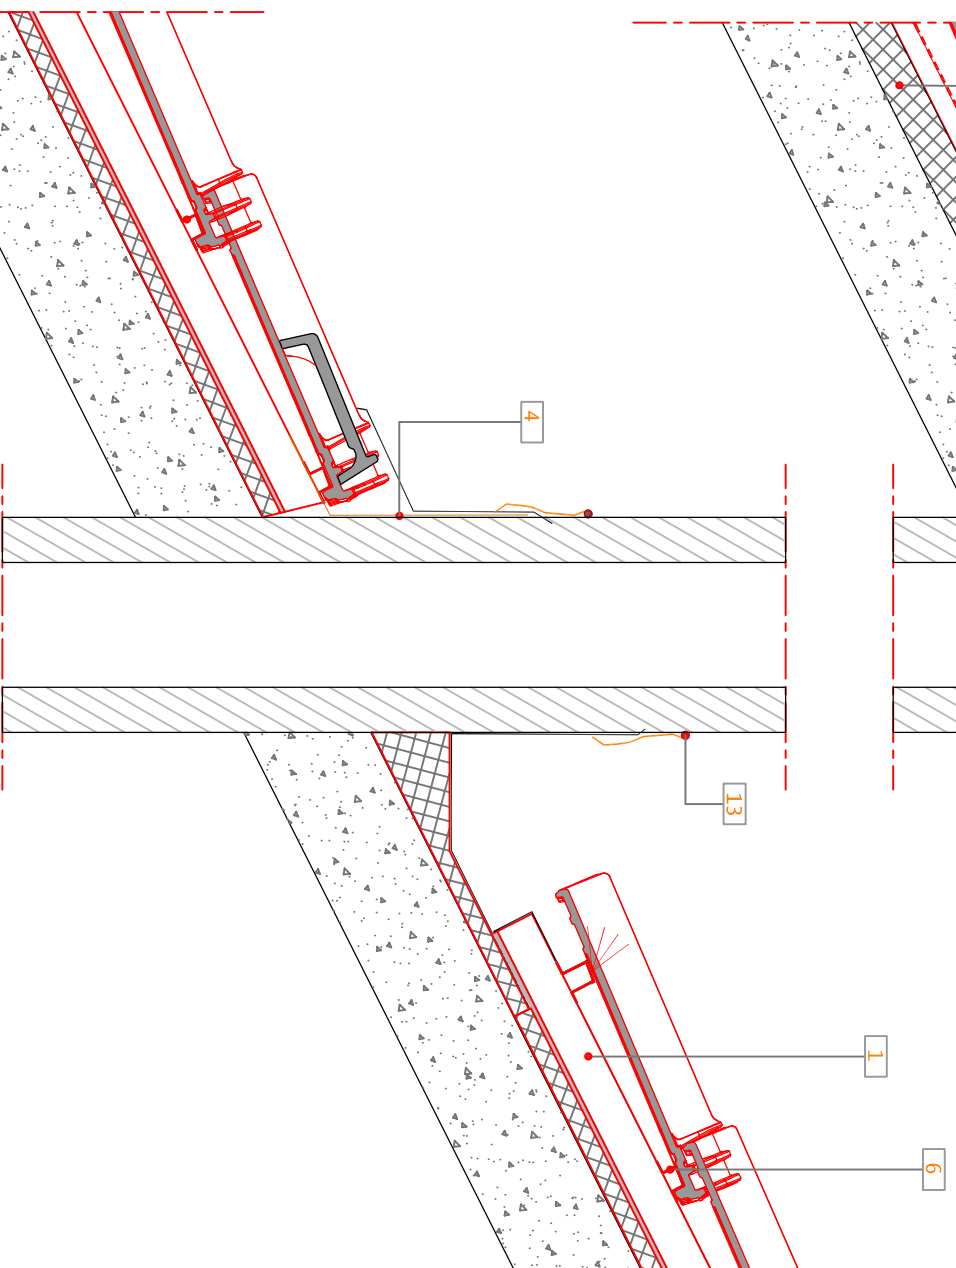

171 Corte vertical transversal - Pormenor ripado + contra-ripado

LEGENDA:

- 1 Subtelha Naturtherm
- 2 Membrana impermeável Eterroof DUO
- 3 Isolamento térmico genérico
- 4 Rolo de Alumínio para remates
- 5 Malha protecção em PVC
- 6 Ripa metálica
- 7 Ripa de Madeira
- 8 Contra - ripado de madeira
- 10 Telha ADVANCE PREMIUM LUSA
- 11 Remate ADVANCE PREMIUM LUSA
- 12 Perfil metálico para remates em parede
- 13 Fio de Vedante

172 Corte vertical transversal - Pormenor com Subtelha Naturtherm

PRODUTO:	<b>ADVANCE PREMIUM LUSA</b>	<b>UMBELINO MONTEIRO</b> COBERTURAS PARA A VIDA
PORMENOR TIPO:	CORTE TRANSVERSAL CHAMINÉ	
REFERÊNCIA NR.º:	171/172-REMATE EM CHAMINÉ	DATA: JUN - 2016
AUTOR:	Eduardo Jesus	ESCALA: 1 : 10
		FOLHA: 7