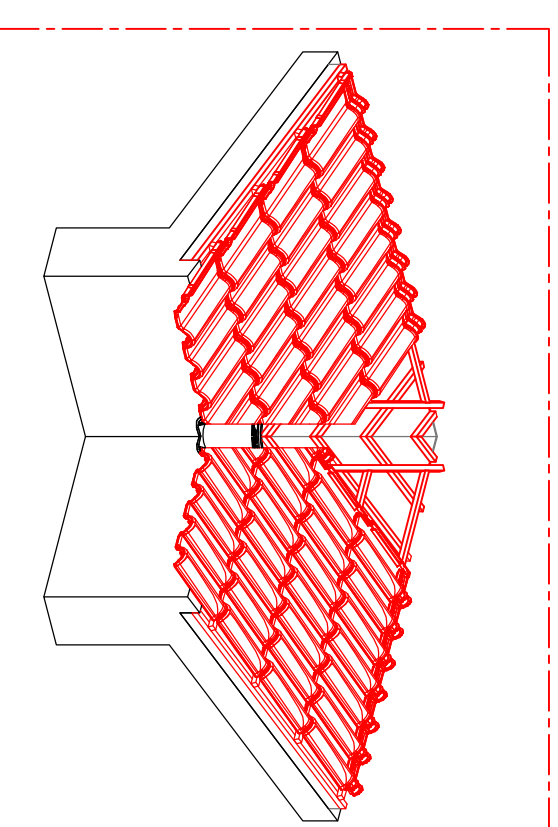

141 Corte vertical transversal - Pormenor ripado + contra-ripado

142 Corte vertical transversal - Pormenor com Subtelha Naturtherm

LEGENDA:

- 1 Subtelha Naturtherm
- 2 Membrana impermeável Eterroof DUO
- 3 Isolamento térmico genérico
- 4 rolo de Alumínio para Laró
- 5 Malha protecção em PVC
- 6 Ripa metálica
- 7 Ripa de madeira
- 8 Contra - ripado de madeira
- 9 Telha ADVANCE PREMIUM LUSA
- 10 Grampo de fixação para beirado

PRODUTO:	ADVANCE PREMIUM LUSA	UMBELINO MONTEIRO COBERTURAS PARA A VIDA
PORMENOR TIPO:	CORTE TRANSVERSAL LARÓ	
REFERÊNCIA Nºº	141/142 LARÓ VENTILADO	DATA: JUN - 2016
AUTOR:	Eduardo Jesus	ESCALA: 1 : 10
		FOLHA: 4