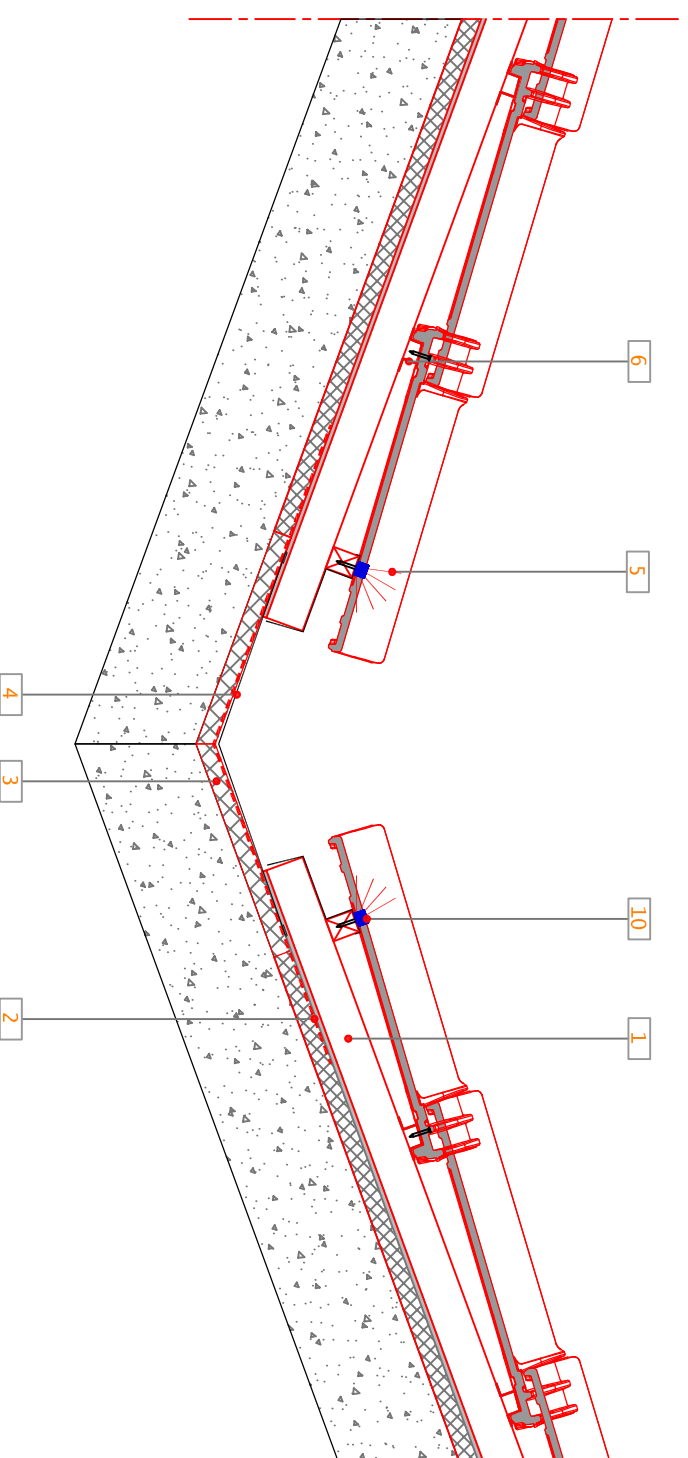

141 Corte vertical transversal - Pormenor ripado + contra-ripado

142 Corte vertical transversal - Pormenor com Subtelha Naturtherm

LEGENDA:

- 1 Subtelha Naturtherm
- 2 Membrana impermeável Eterroof DUO
- 3 Isolamento térmico genérico
- 4 rolo de Alumínio para Laró
- 5 Malha protecção em PVC
- 6 Ripa metálica
- 7 Ripa de madeira
- 8 Contra - ripado de madeira
- 9 Telha ADVANCE PREMIUM LUSA
- 10 Grampo de fixação para beirado

PRODUTO:	ADVANCE PREMIUM LUSA	UMBELINO MONTEIRO COBERTURAS PARA A VIDA
PORMENOR TIPO:	CORTE TRANSVERSAL LARÓ	
REFERÊNCIA Nºº	141/142 LARÓ VENTILADO	DATA: JUN - 2016
AUTOR:	Eduardo Jesus	ESCALA: 1 : 10
		FOLHA: 4