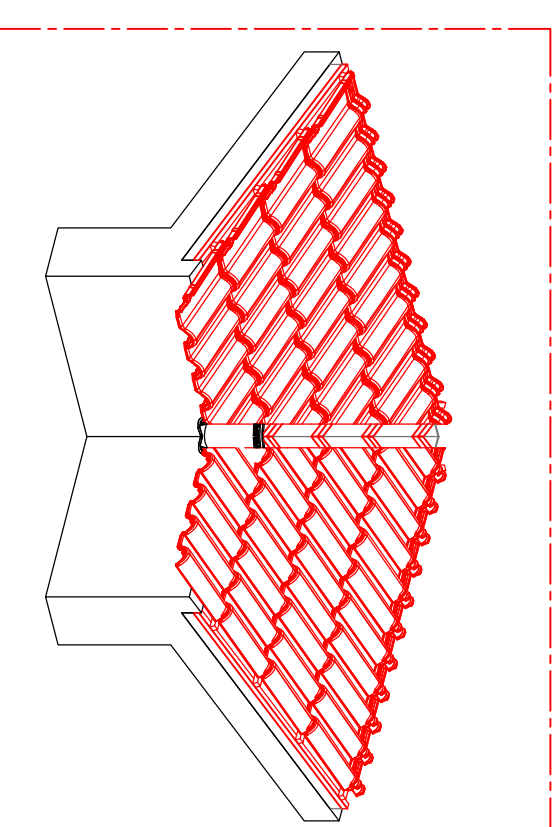

141 Corte vertical transversal - Pormenor ripado + contra-ripado

142 Corte vertical transversal - Pormenor com Subtelha Naturtherm

LEGENDA:

- 1 Subtelha Naturtherm
- 2 Membrana impermeável Eterroof DUO
- 3 Isolamento térmico genérico
- 4 rolo de Alumínio para Laró
- 5 Malha protecção em PVC
- 6 Ripa metálica
- 7 Ripa de madeira
- 8 Contra - ripado de madeira
- 9 Telha ADVANCE PREMIUM LUSA
- 10 Grampo de fixação para beirado

PRODUTO:	ADVANCE PREMIUM LUSA	UMBELINO MONTEIRO COBERTURAS PARA A VIDA
PORMENOR TIPO:	CORTE TRANSVERSAL LARÓ	
REFERÊNCIA Nºº	141/142 LARÓ VENTILADO	DATA: JUN - 2016
AUTOR:	Eduardo Jesus	ESCALA: 1 : 10
		FOLHA: 4