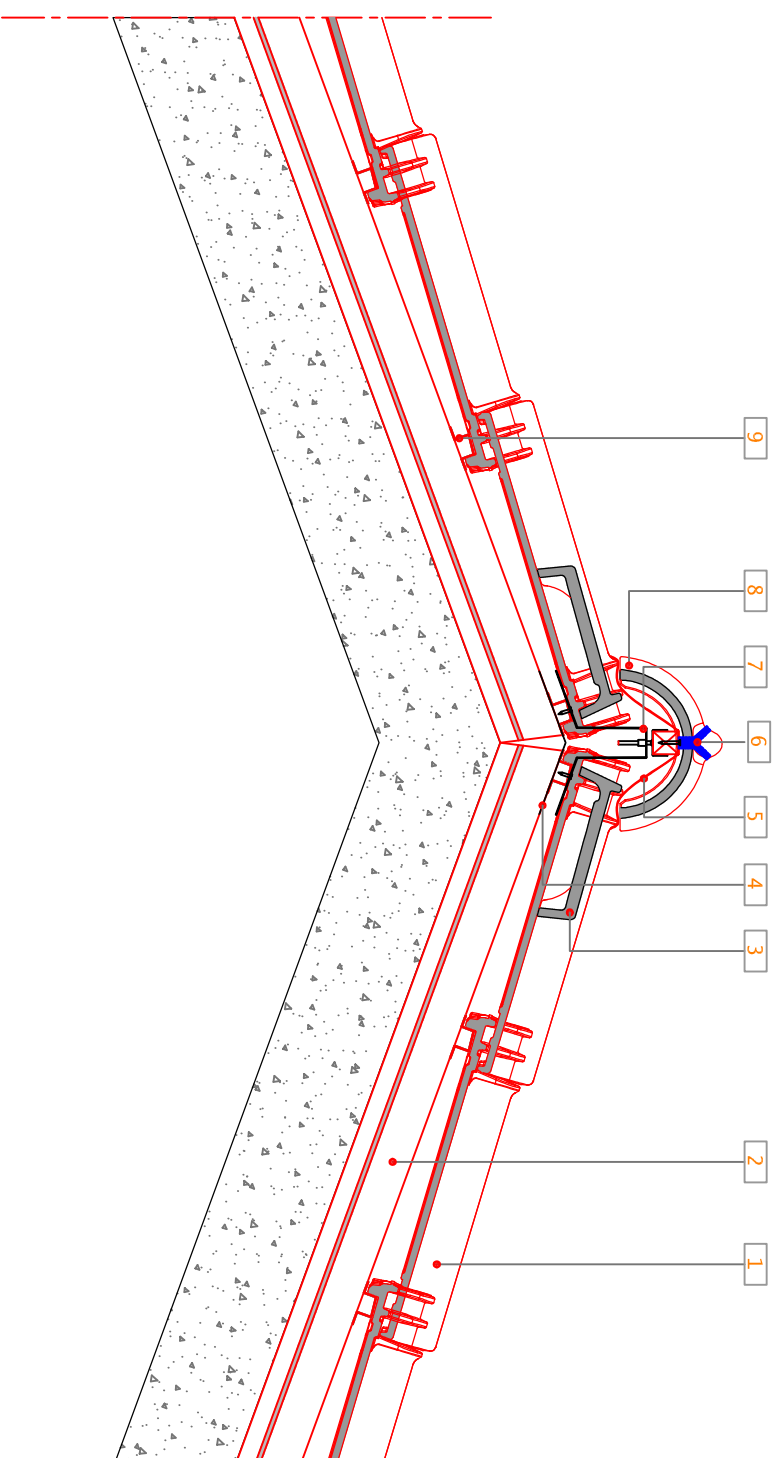

111 Corte vertical transversal - Pormenor ripado + contra-ripado

112 Corte vertical transversal - Pormenor com Subtelha Naturtherm

LEGENDA:

- 1 Telha ADVANCE PREMIUM LUSA
- 2 Subtelha Naturtherm
- 3 Remate ADVANCE PREMIUM LUSA
- 4 Roço Alumínio Plissado (Flexível)
- 5 Membrana ventilada micro-perfurada
- 6 Grampo de fixação para telhão
- 7 Grampo de suporte ajustável
- 8 Telhão ADVANCE PREMIUM LUSA
- 9 Ripa metálica
- 10 Ripa de madeira
- 11 Isolamento térmico genérico
- 12 Contra - ripado de madeira
- 13 Membrana impermeável Eterroof DUO

PRODUTO:	ADVANCE PREMIUM LUSA	UMBELINO MONTEIRO COBERTURAS PARA A VIDA
PORMENOR TIPO:	CORTE TRANSVERSAL CUMEIRA	
REFERÊNCIA Nºº	111/112 CUMEIRA VENTILADA	
AUTOR:	Eduardo Jesus	
DATA:	Jun - 2016	
ESCALA:	1 : 10	
FOLHA:	1	