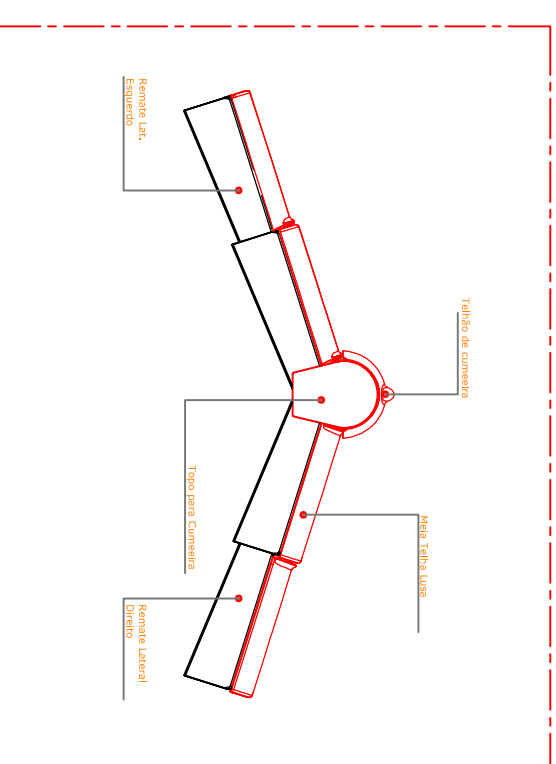

111 Corte vertical transversal - Pormenor ripado + contra-ripado

112 Corte vertical transversal - Pormenor com Subtelha Naturtherm

LEGENDA:

- 1 Telha ADVANCE PREMIUM LUSA
- 2 Subtelha Naturtherm
- 3 Remate ADVANCE PREMIUM LUSA
- 4 Roço Alumínio Plissado (Flexível)
- 5 Membrana ventilada micro-perfurada
- 6 Grampo de fixação para telhão
- 7 Grampo de suporte ajustável
- 8 Telhão ADVANCE PREMIUM LUSA
- 9 Ripa metálica
- 10 Ripa de madeira
- 11 Isolamento térmico genérico
- 12 Contra - ripado de madeira
- 13 Membrana impermeável Eterroof DUO

PRODUTO:	ADVANCE PREMIUM LUSA	UMBELINO MONTEIRO COBERTURAS PARA A VIDA
PORMENOR TIPO:	CORTE TRANSVERSAL CUMEIRA	
REFERÊNCIA Nºº	111/112 CUMEIRA VENTILADA	
AUTOR:	Eduardo Jesus	
DATA:	Jun - 2016	
ESCALA:	1 : 10	
FOLHA:	1	