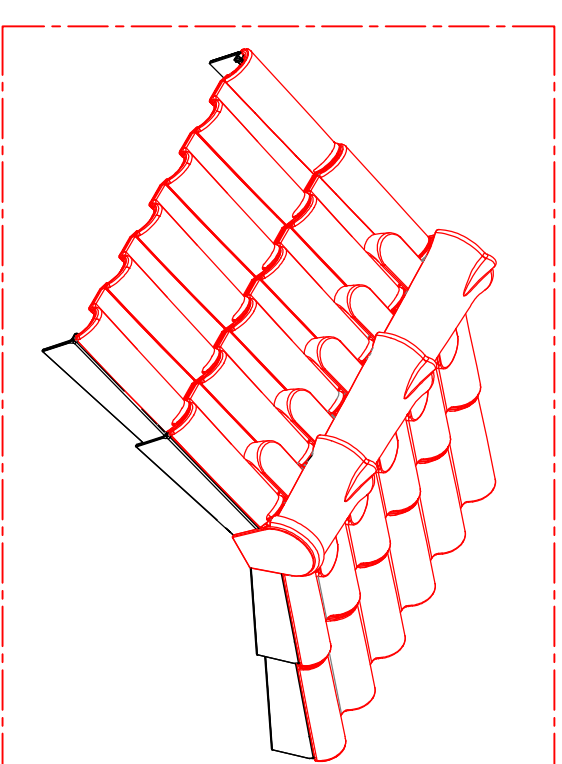

111 Corte vertical transversal - Pormenor ripado + contra-ripado

112 Corte vertical transversal - Pormenor com Subtelha Naturtherm

LEGENDA:

- 1 Telha ADVANCE PREMIUM LUSA
- 2 Subtelha Naturtherm
- 3 Remate ADVANCE PREMIUM LUSA
- 4 Roço Alumínio Plissado (Flexível)
- 5 Membrana ventilada micro-perfurada
- 6 Grampo de fixação para telhão
- 7 Grampo de suporte ajustável
- 8 Telhão ADVANCE PREMIUM LUSA
- 9 Ripa metálica
- 10 Ripa de madeira
- 11 Isolamento térmico genérico
- 12 Contra - ripado de madeira
- 13 Membrana impermeável Eterroof DUO

PRODUTO:	ADVANCE PREMIUM LUSA	UMBELINO MONTEIRO COBERTURAS PARA A VIDA
PORMENOR TIPO:	CORTE TRANSVERSAL CUMEIRA	
REFERÊNCIA Nºº	111/112 CUMEIRA VENTILADA	
AUTOR:	Eduardo Jesus	
DATA:	Jun - 2016	
ESCALA:	1 : 10	
FOLHA:	1	