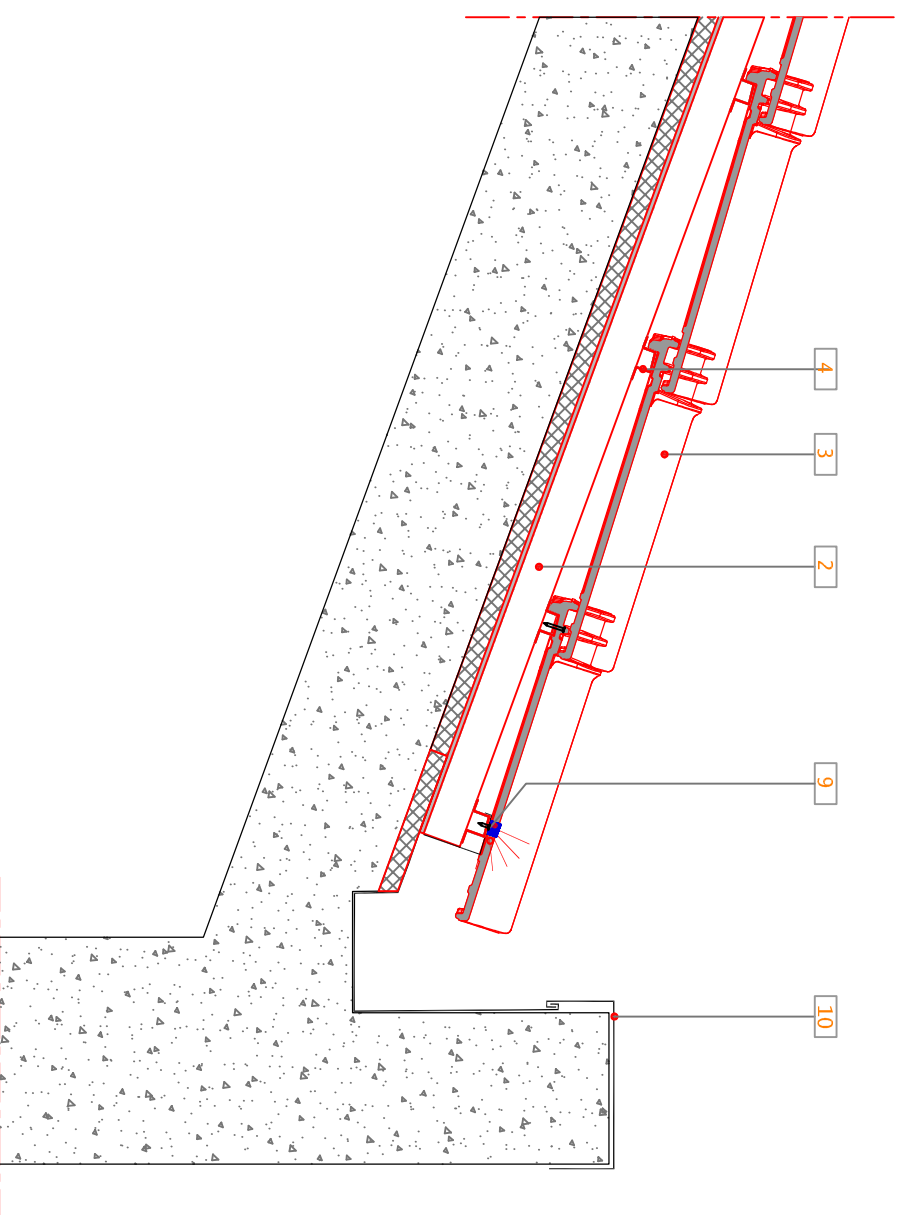

161 Corte vertical transversal - Pormenor ripado + contra-ripado

- LEGENDA:
- 1 Malha protecção em PVC
 - 2 Subtelha Naturtherm
 - 3 Telha ADVANCE PREMIUM LUSA
 - 4 Ripa metálica
 - 5 Ripado de madeira
 - 6 Contra - ripado de madeira
 - 7 Isolamento térmico genérico
 - 8 Membrana impermeável Eterroof DUO
 - 9 Grampo de fixação para beirado
 - 10 Rufo Metálico genérico

162 Corte vertical transversal - Pormenor com Subtelha Naturtherm

PRODUTO:	ADVANCE PREMIUM LUSA	UMBELINO MONTEIRO COBERTURAS PARA A VIDA					
PORMENOR TIPO:	CORTE TRANSVERSAL BEIRADO C/ PLATIBANDA						
REFERÊNCIA NR.º:	161/162-BEIRADO COM PLATIBANDA	DATA:	FEV - 2016	ESCALA:	1 : 10	FOLHA:	6
AUTOR:	Eduardo Jesus						