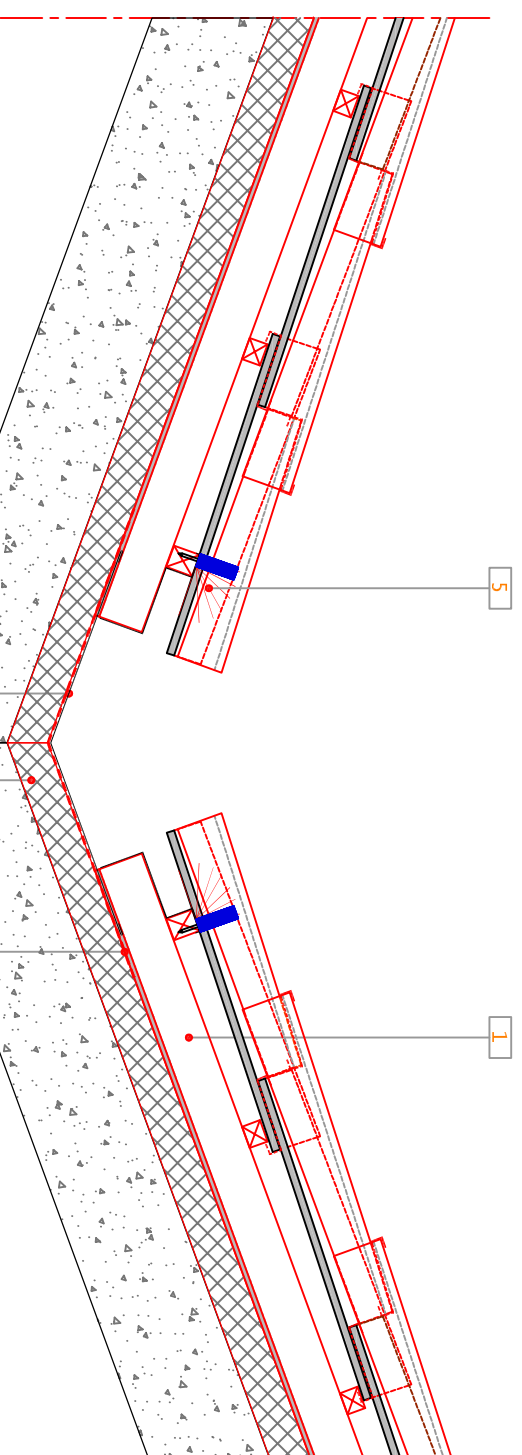

341 Corte vertical transversal – Pormenor ripado e contra-ripado

342 Corte vertical transversal – Pormenor com subtelha Naturtherm

LEGENDA:

- 1 Subtelha UM Placa 190
- 2 Membrana impermeável Eterroof DUO
- 3 Isolamento térmico genérico
- 4 Rolo de Alumínio para Laró
- 5 Malha protecção em PVC
- 6 Contra - ripado de madeira
- 7 Ripa de madeira
- 8 Grampo de fixação para beirado

PRODUTO:	UM CANUDO	 COBERTURAS PARA A VIDA			
PORMENOR TIPO:	CORTE TRANSVERSAL LARÓ				
REFERÊNCIA Nºº:	341/342 LARÓ VENTILADO				
AUTOR:	Eduardo Jesus				
DATA:	SET - 2017	ESCALA:	1 : 10	FOLHA:	4