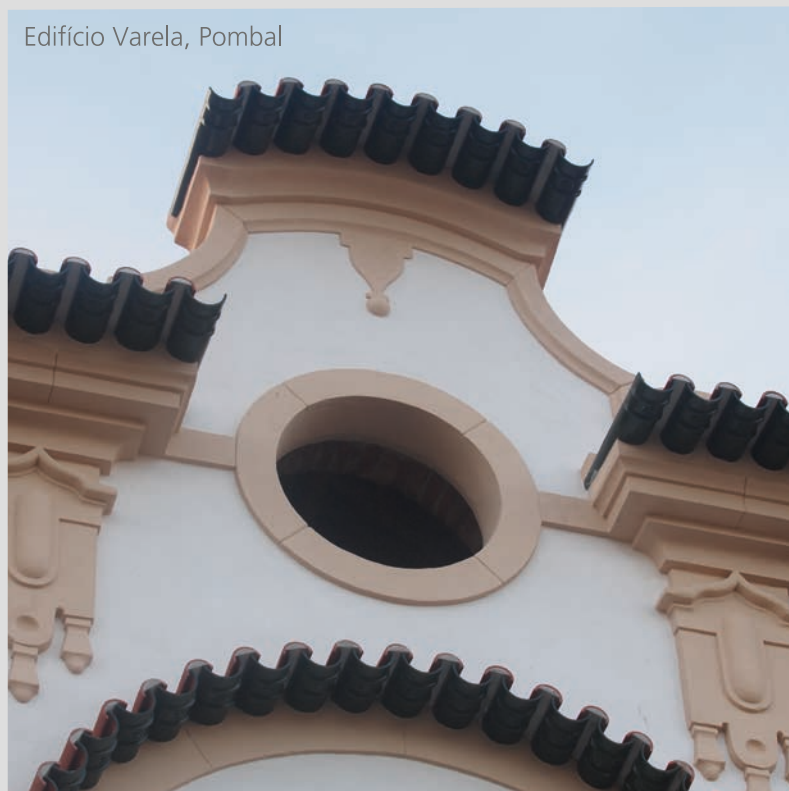

BICA 80 CM UM CANUDO COM PERSONALIZAÇÃO

BICA COM CARÁCTER
www.umbelino.pt

BICA 80 CM UM CANUDO COM PERSONALIZAÇÃO

DADOS TÉCNICOS

800 x 165 mm

3570 g

5 und./ml

Edifício Varela, Pombal