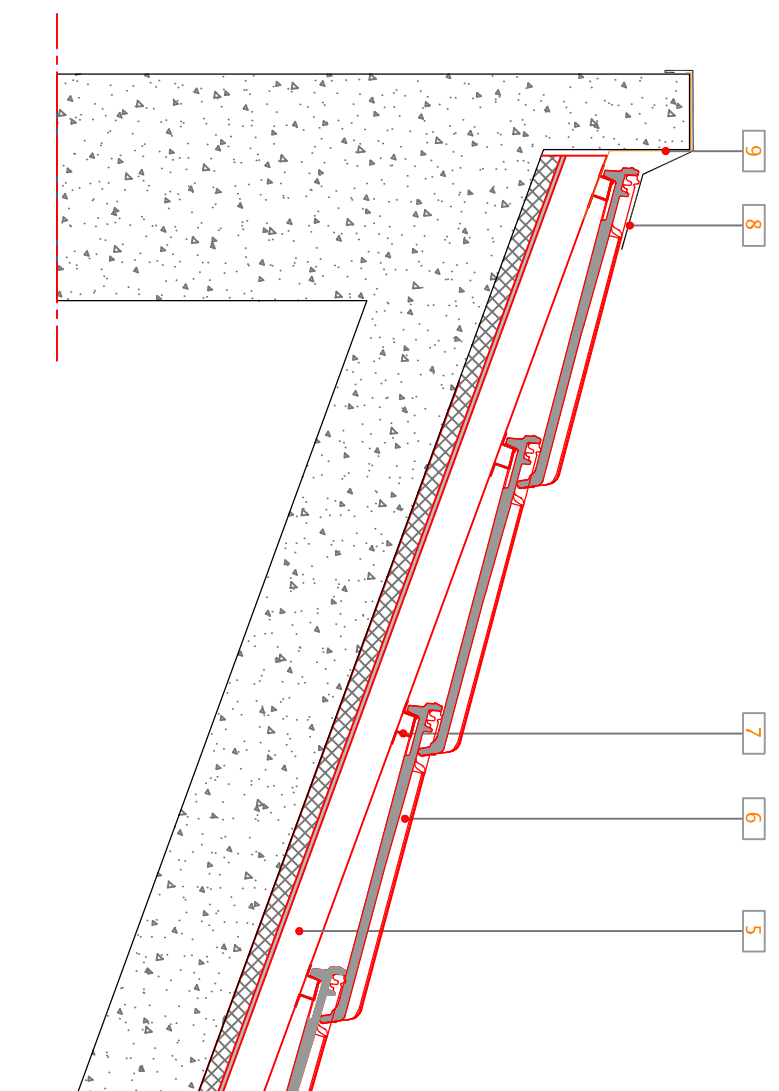

281 Corte vertical transversal - Pormenor ripado + contra-ripado

282 Corte vertical transversal - Pormenor com Subtelha Naturtherm

LEGENDA:

- 1 Ripa de madeira
- 2 Contra - ripado de madeira
- 3 Isolamento térmico genérico
- 4 Membrana impermeável Eterroof DUO
- 5 Subtelha Naturtherm
- 6 Telha ADVANCE PREMIUM MARSEILLE
- 7 Ripa metálica
- 8 Rufo Metálico genérico
- 9 Roço de Alumínio para remates

|                  |                                  |  |
|------------------|----------------------------------|--|
| PRODUTO:         | <b>ADVANCE PREMIUM MARSEILLE</b> | <br><b>UMBELINO MONTEIRO</b><br>COBERTURAS PARA A VIDA |
| PORMENOR TIPO:   | CORTE TRANSVERSAL TOPO           |  |
| REFERÊNCIA NR.º: | 281/282 REMATE TOPO              |  |
| AUTOR:           | Eduardo Jesus                    |  |
| DATA:            | SET - 2017                       | ESCALA: 1 : 10   |
|                  |                                  | FOLHA: 8   |