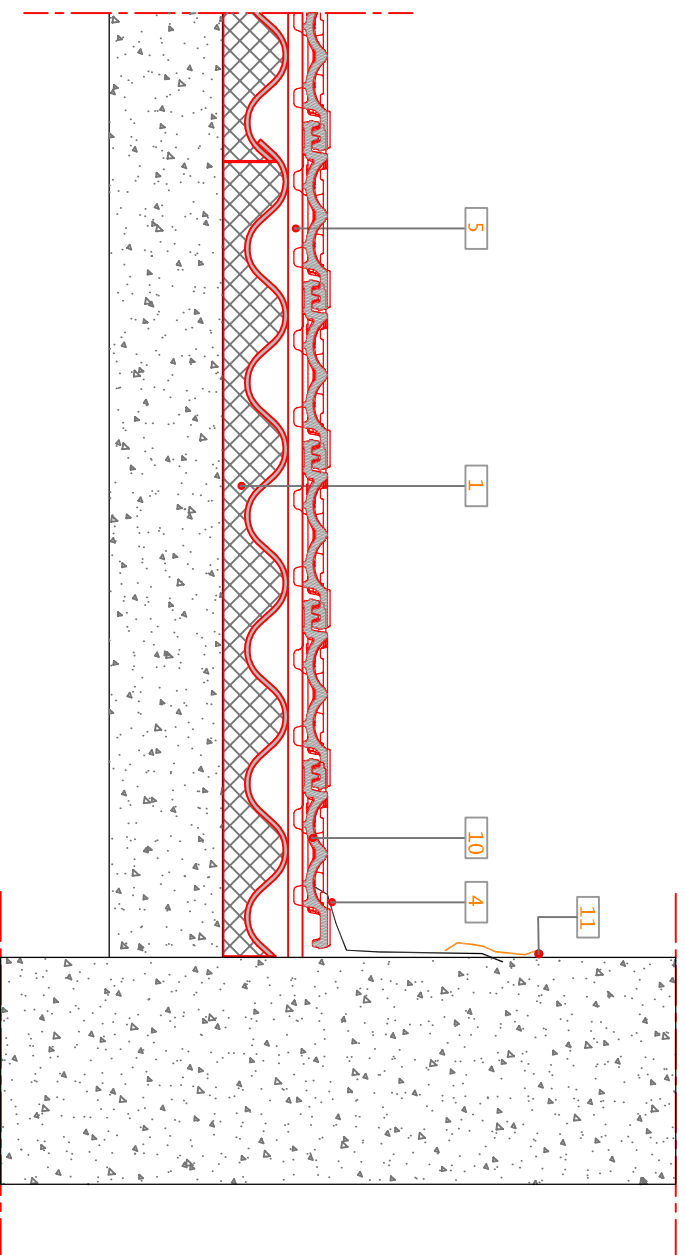

281 Corte vertical [longitudinal] - Pormenor ripado + contra-ripado

LEGENDA:

- 1 Subtelha Naturtherm
- 2 Membrana impermeável Eterroof DUO
- 3 Isolamento térmico genérico
- 4 Rolo de Alumínio para remates
- 5 Ripa metálica
- 6 Ripa de Madeira
- 7 Contra - ripado de madeira
- 8 Telha ADVANCE PREMIUM MARSEILLE
- 9 perfil metálico para remates em parede
- 10 Telha Dupla ESQ ADVANCE PREMIUM MARSEILLE
- 11 Fio selante

282 Corte vertical [longitudinal] - Pormenor com Subtelha Naturtherm

PRODUTO:	ADVANCE PREMIUM MARSEILLE	 UMBELINO MONTEIRO COBERTURAS PARA A VIDA
PORMENOR TIPO:	CORTE TRANSVERSAL EM PAREDE	
REFERÊNCIA NR.º:	281/282-REMATE EM PAREDE	
AUTOR:	Eduardo Jesus	
DATA:	SET - 2017	
ESCALA:	1 : 10	
FOLHA:		8