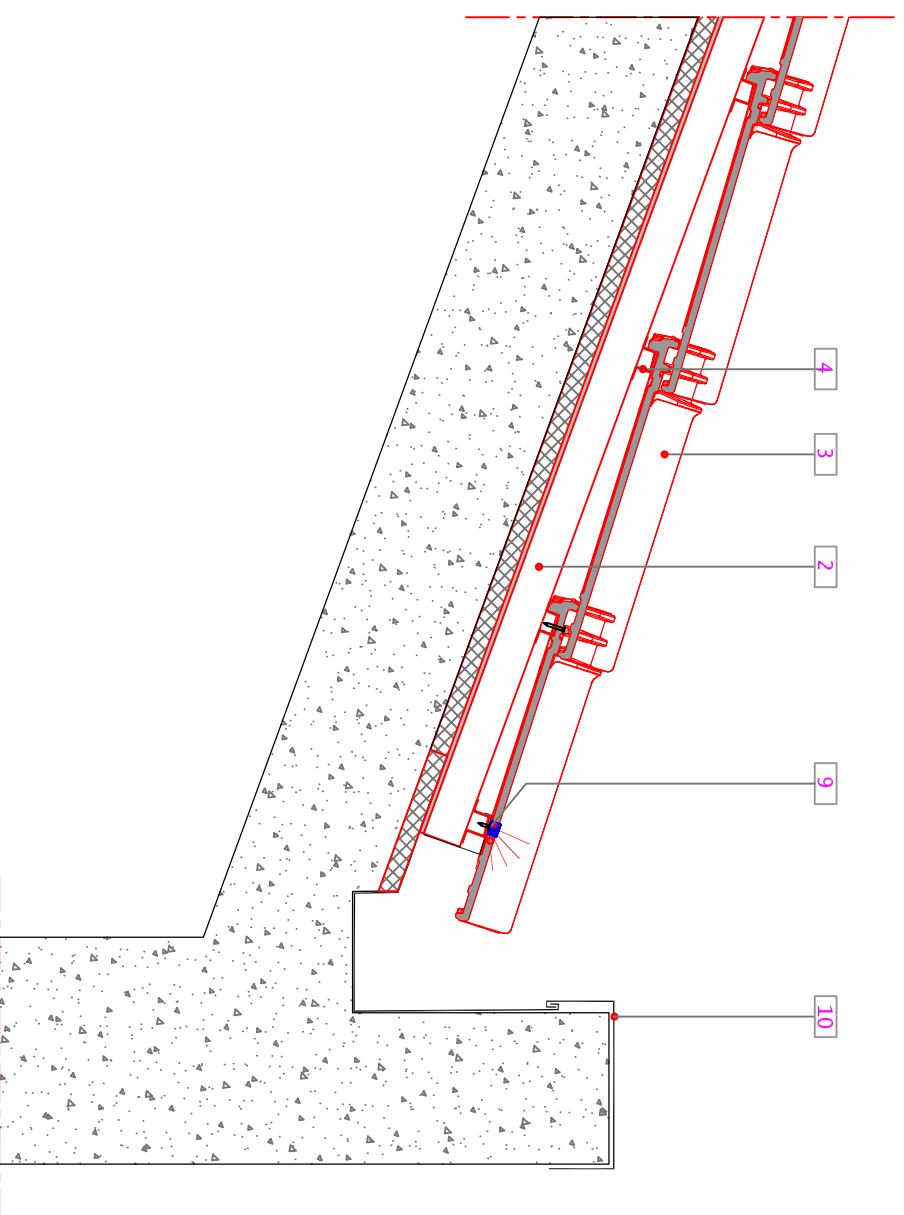

161 Corte vertical transversal - Pormenor ripado + contra-ripado

- LEGENDA:
- 1 Malha protecção em PVC Ref. 4031033
 - 2 Subtelha Naturtherm Ref. 48618
 - 3 Telha ADVANCE PREMIUM LUSA Ref. 95558
 - 4 Ripa metálica Ref. 4043642
 - 5 Ripado de madeira
 - 6 Contra - ripado
 - 7 Isolamento térmico
 - 8 Membrana impermeável Eterroof Ref. 4031860
 - 9 Grampo de fixação para beirado Ref. 4031003
 - 10 Rufo Metálico

162 Corte vertical transversal - Pormenor com Subtelha Naturtherm

PRODUTO:	ADVANCE PREMIUM LUSA	UMBELINO MONTEIRO COBERTURAS PARA A VIDA					
PORMENOR TIPO:	CORTE TRANSVERSAL BEIRADO C/ PLATIBANDA						
REFERÊNCIA NR.º:	161/162-BEIRADO COM PLATIBANDA	DATA:	FEV - 2016	ESCALA:	1 : 10	FOLHA:	6
AUTOR:	Eduardo Jesus						