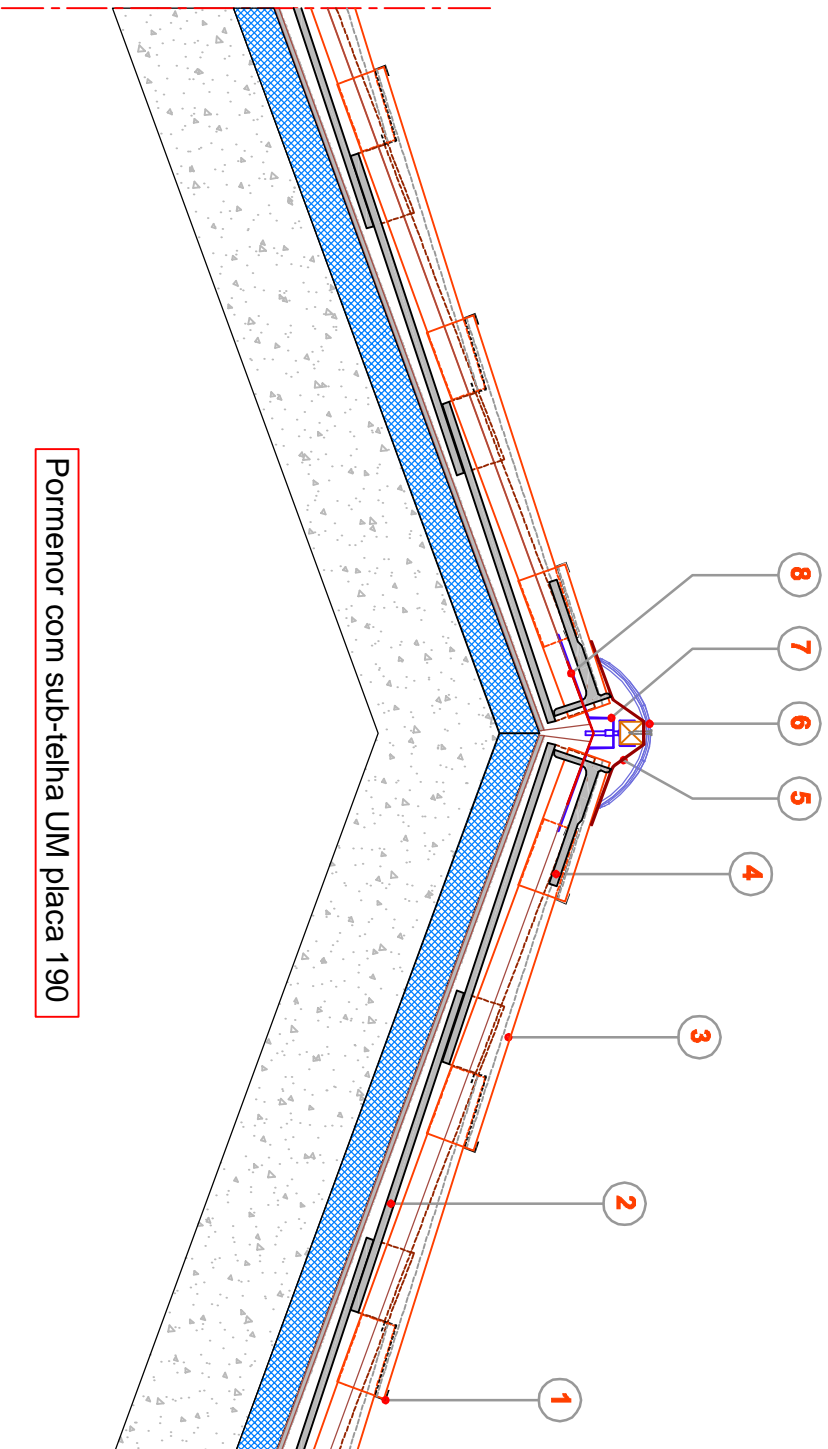

Pormenor com ripado e contra-ripado

Pormenor com sub-telha UM placa 190

LEGENDA:

- 1 - Grampo em Inox para fixação da telha
- 2 - Bica de 45cm
- 3 - Capa de 45cm
- 4 - Remate UM Canudo
- 5 - Membrana Ventilada Microperfurada
- 6 - Telhão UM Canudo
- 7 - Grampo de Suporte Regulável em Altura
- 8 - Fita Asfáltica
- 9 - Isolamento Térmico
- 10 - Contra - ripado
- 11 - Ripada de Madeira
- 12 - Membrana Impermeável

PRODUTO:	UM CANUDO	UMBELINO MONTEIRO COBERTURAS PARA A VIDA			
PORMENOR TIPO:	CUMEIEIRA VENTILADA				
REFERENCIANTE:	-	DATA:	JAN - 2012	ESCALA:	1 : 10
AUTOR:	DEP. TÉCNICO - Eduardo Jesus				