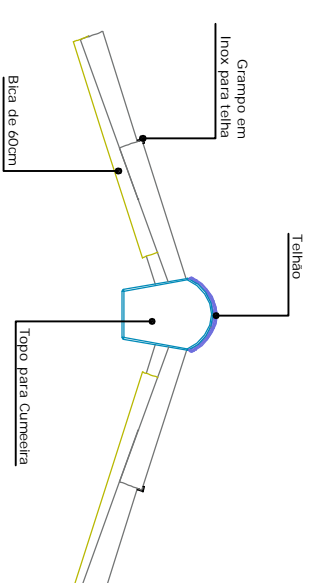

Pormenor com ripado e contra-ripado

Pormenor com sub-telha UM placa 190

LEGENDA:

- 1 - Grampo em Inox para fixação da telha
- 2 - Bica de 45cm
- 3 - Capa de 45cm
- 4 - Remate UM Canudo
- 5 - Membrana Ventilada Microperfurada
- 6 - Telhão UM Canudo
- 7 - Grampo de Suporte Regulável em Altura
- 8 - Fita Asfáltica
- 9 - Isolamento Térmico
- 10 - Contra - ripado
- 11 - Ripada de Madeira
- 12 - Membrana Impermeável

PRODUTO:	UM CANUDO	UMBELINO MONTEIRO COBERTURAS PARA A VIDA			
PORMENOR TIPO:	CUMEIEIRA VENTILADA				
REFERENCIANTE:	-	DATA:	JAN - 2012	ESCALA:	1 : 10
AUTOR:	DEP. TÉCNICO - Eduardo Jesus				