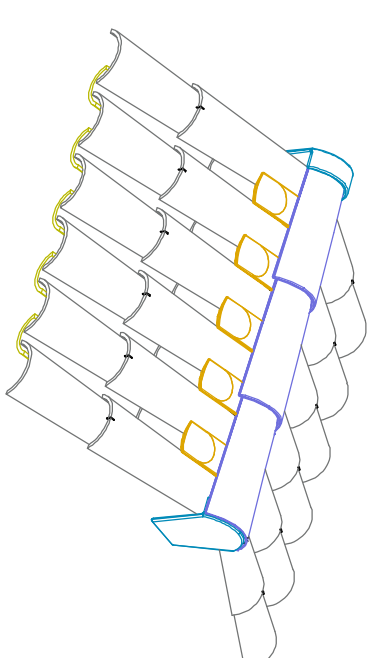

Pormenor com ripado e contra-ripado

Pormenor com sub-telha UM placa 190

LEGENDA:

- 1 - Grampo em Inox para fixação da telha
- 2 - Bica de 45cm
- 3 - Capa de 45cm
- 4 - Remate UM Canudo
- 5 - Membrana Ventilada Microperfurada
- 6 - Telhão UM Canudo
- 7 - Grampo de Suporte Regulável em Altura
- 8 - Fita Asfáltica
- 9 - Isolamento Térmico
- 10 - Contra - ripado
- 11 - Ripada de Madeira
- 12 - Membrana Impermeável

PRODUTO:	UM CANUDO	UMBELINO MONTEIRO COBERTURAS PARA A VIDA			
PORMENOR TIPO:	CUMEIEIRA VENTILADA				
REFERENCIANTE:	-	DATA:	JAN - 2012	ESCALA:	1 : 10
AUTOR:	DEP. TÉCNICO - Eduardo Jesus				